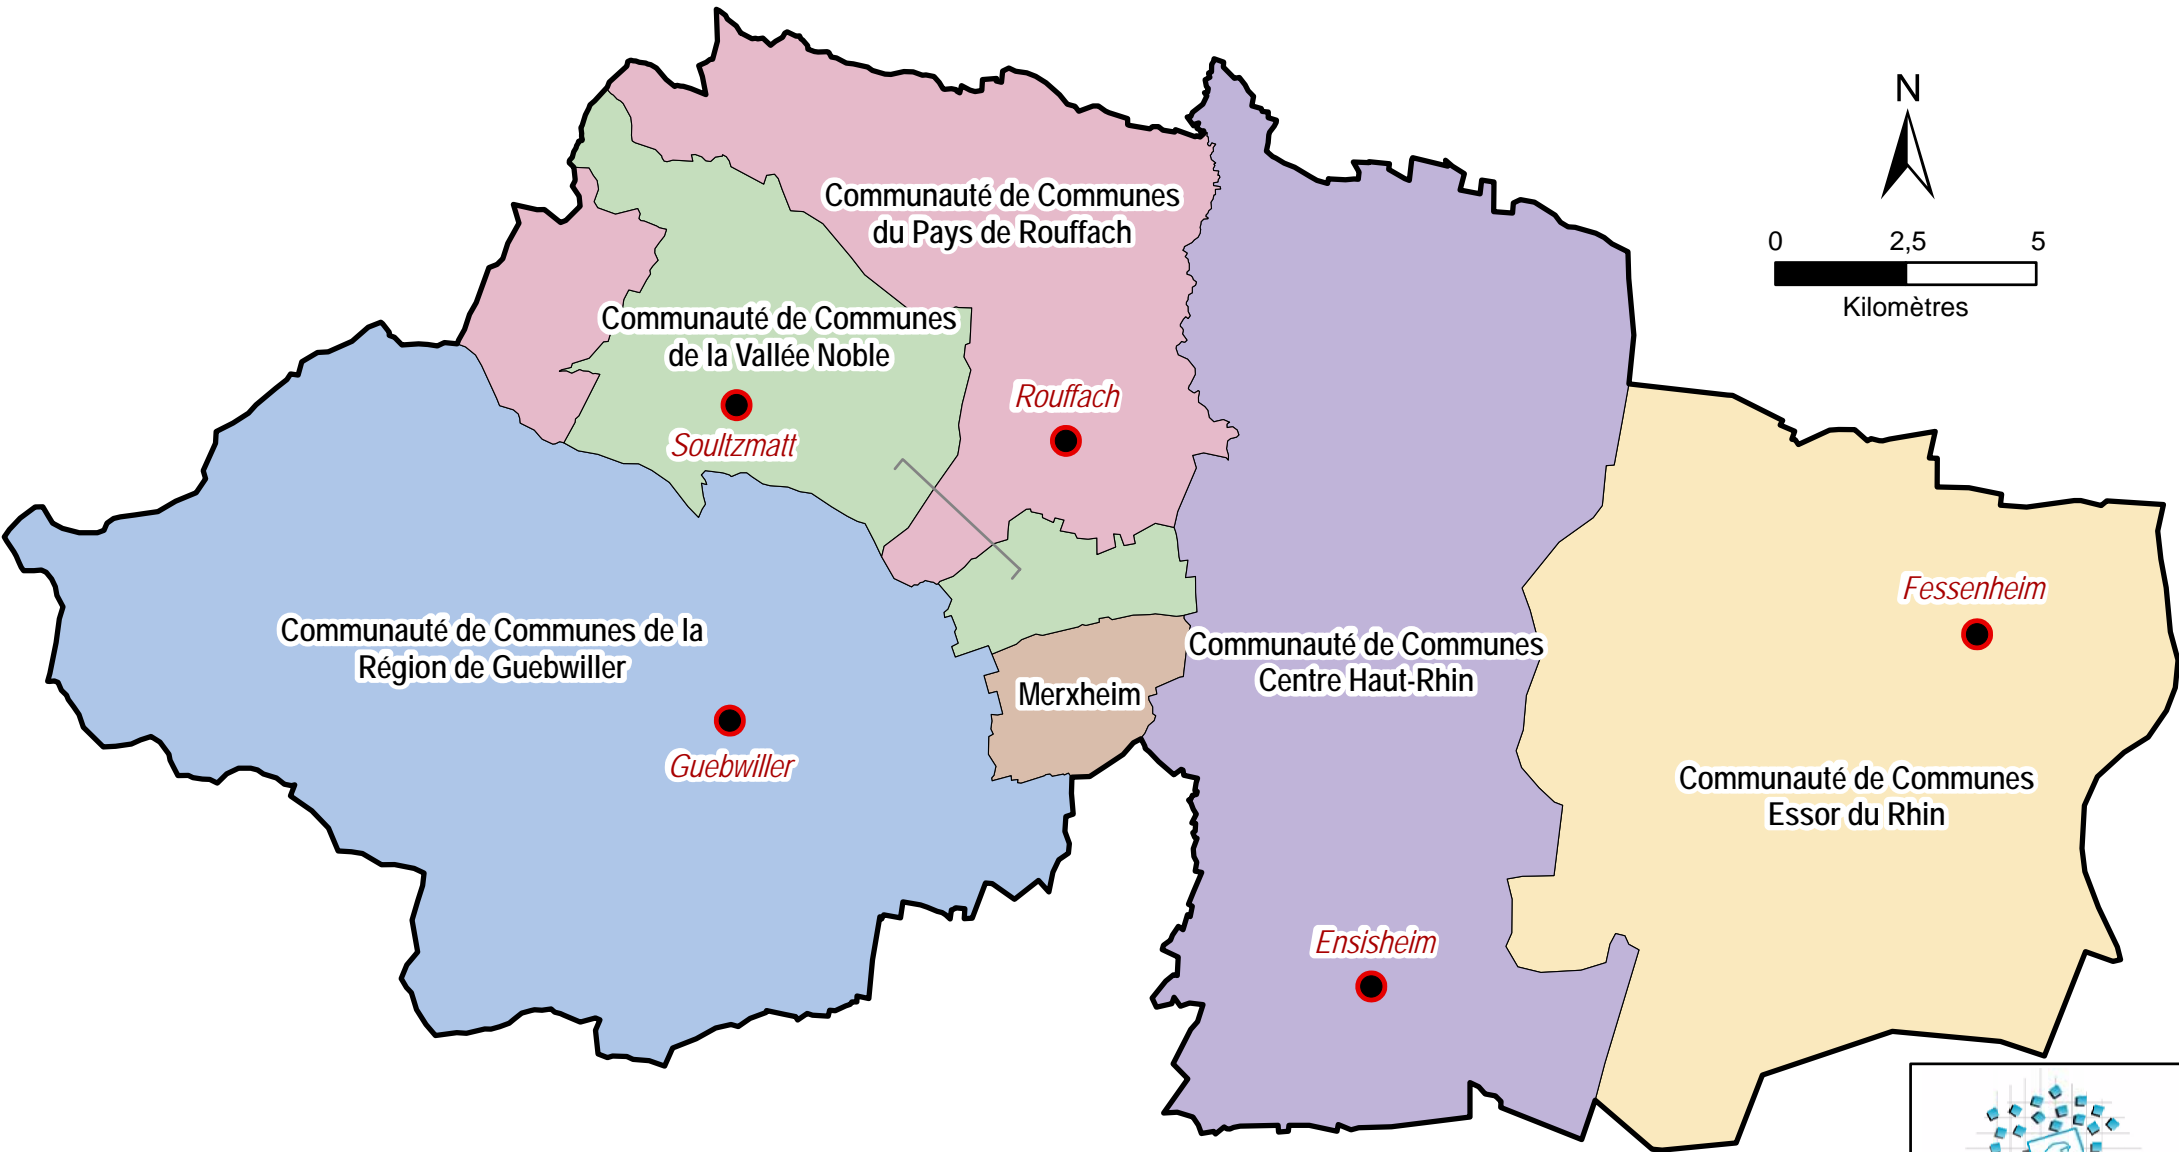

Le Schéma de COhérence Territoriale Rhin-Vignoble-Grand Ballon

**COMMUNAUTÉ DE COMMUNES DE LA
REGION DE GUEBWILLER**
Réalisation : BDU
Sources : CCRG ; Syndicat
Mixte pour le SCOT R-V-GB
Date : 29/05/2007
0056-AMG-CCRG