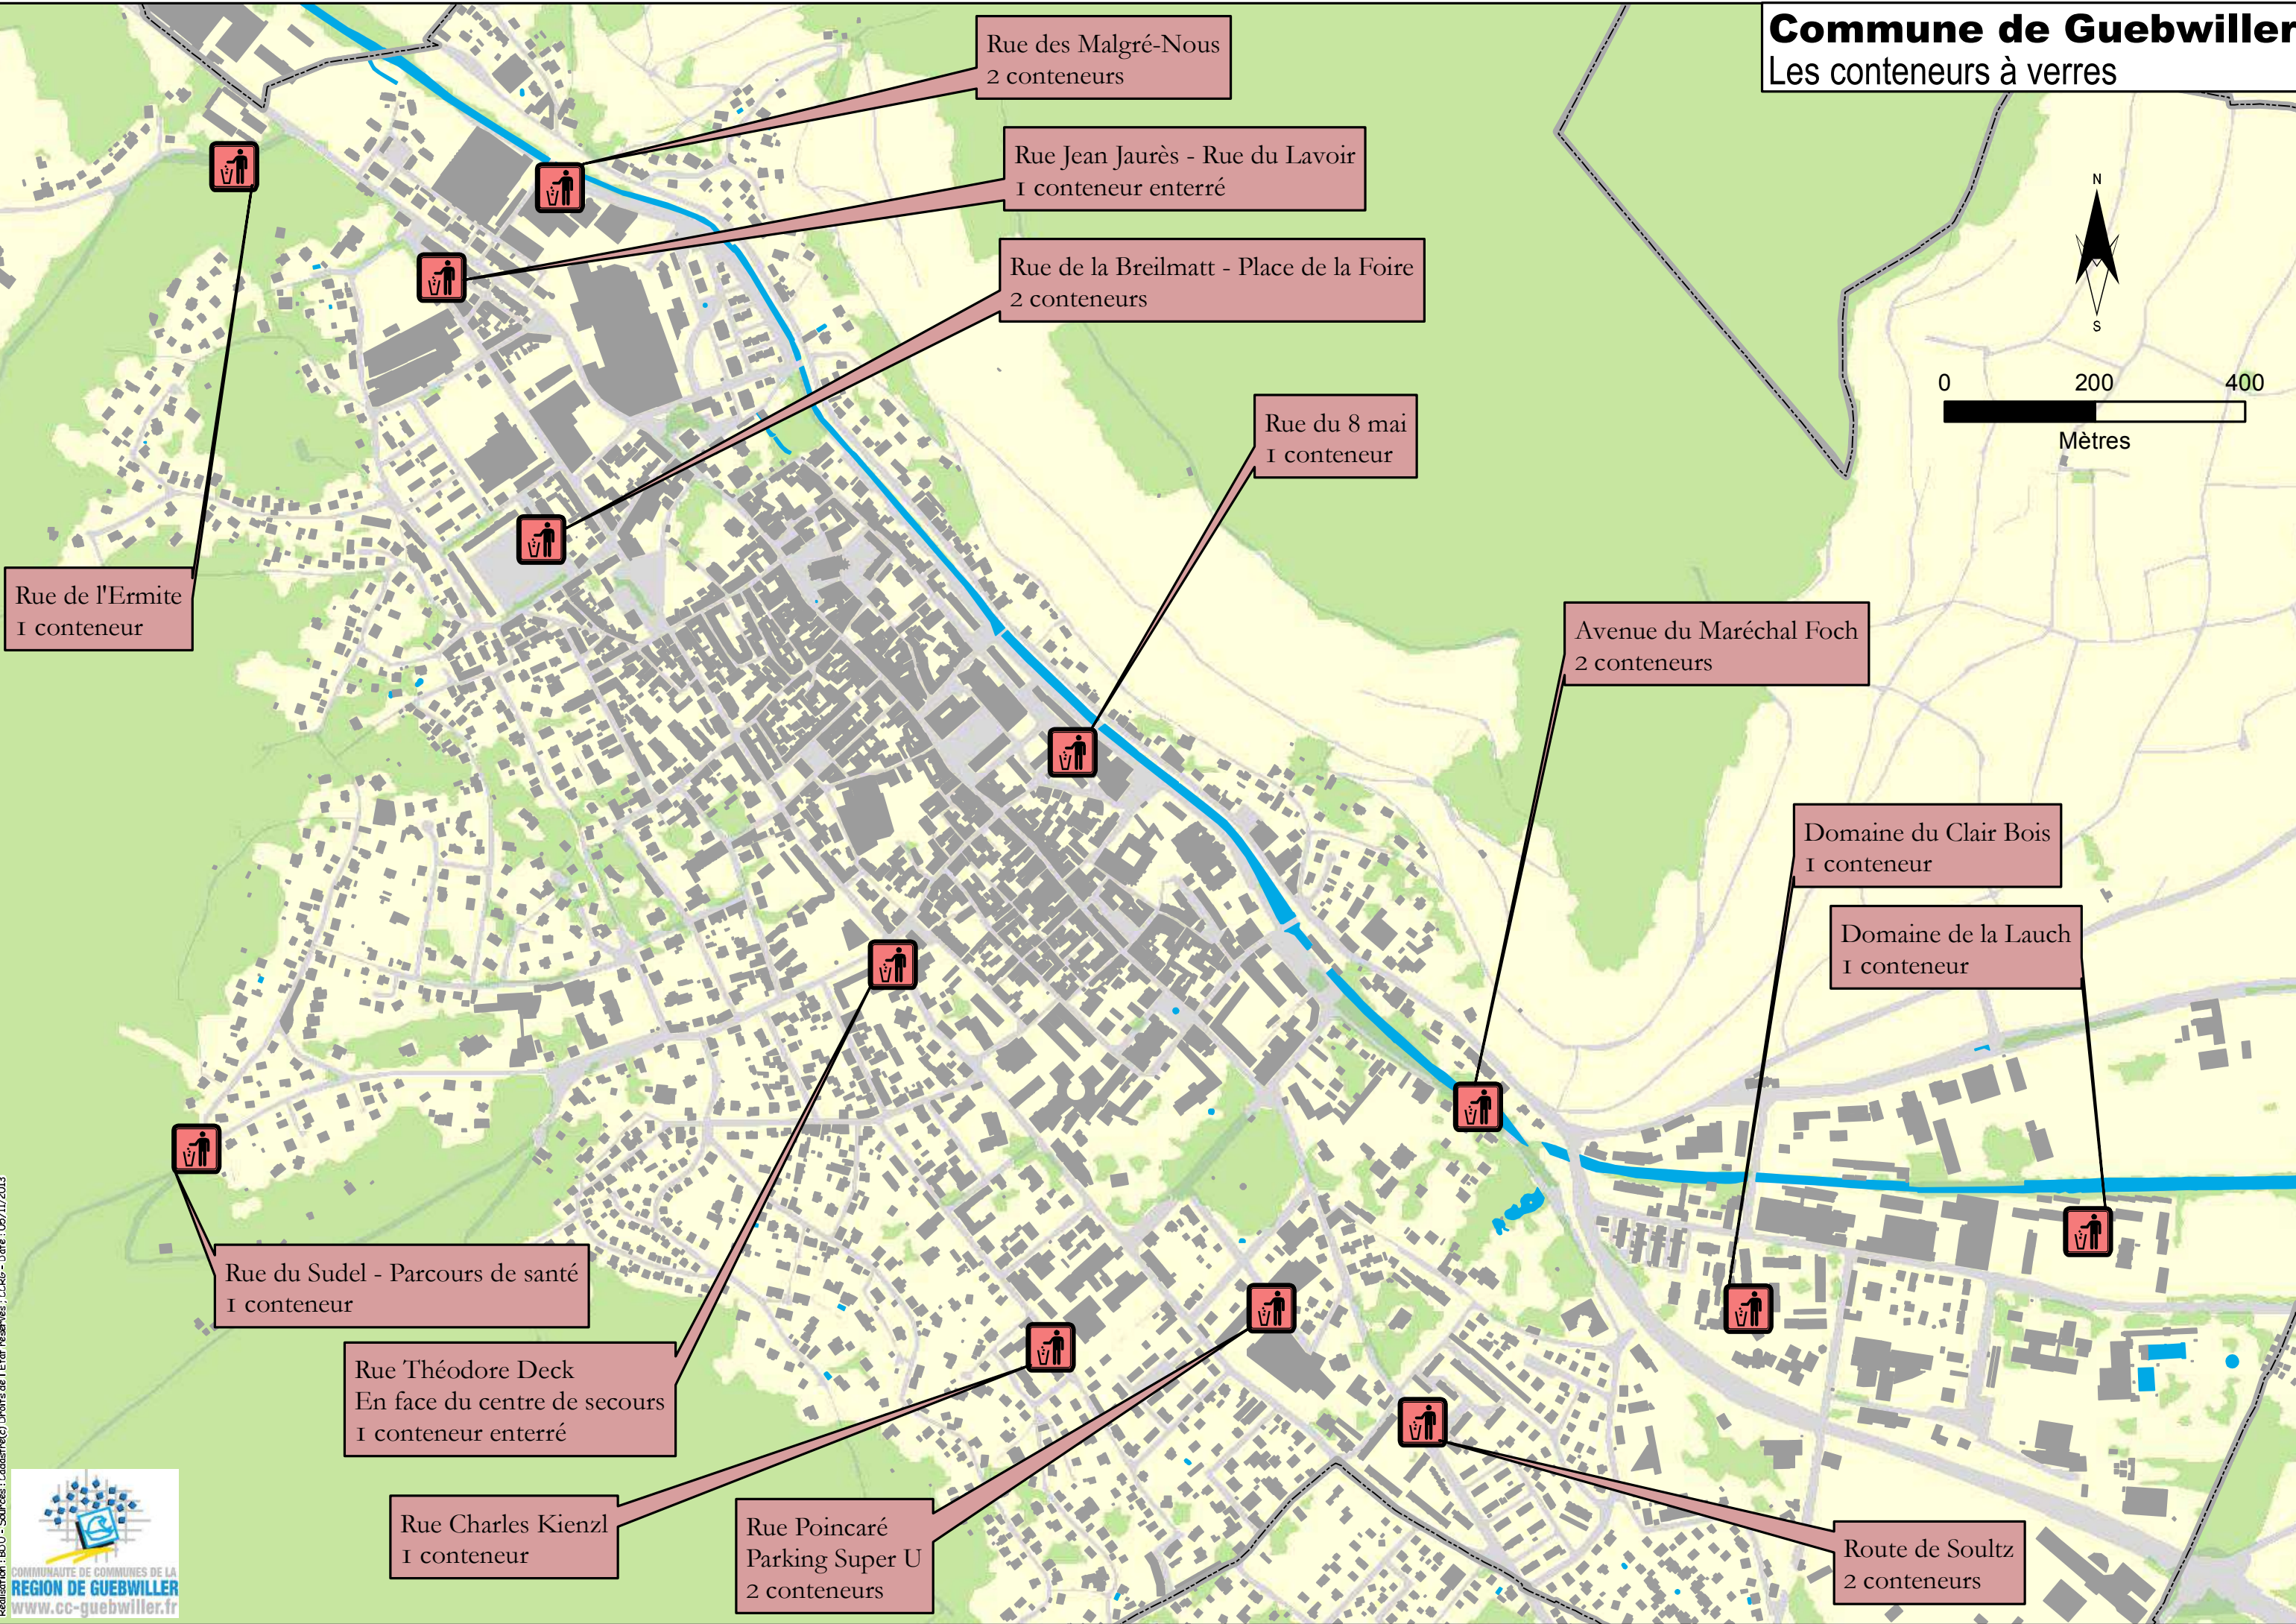

# Commune de Guebwiller

## Les conteneurs à verres

Réalisation: BDU - Sources: Cadastre(c) Droits de l'Etat réservés; CC-BY - Date: 05/11/2013