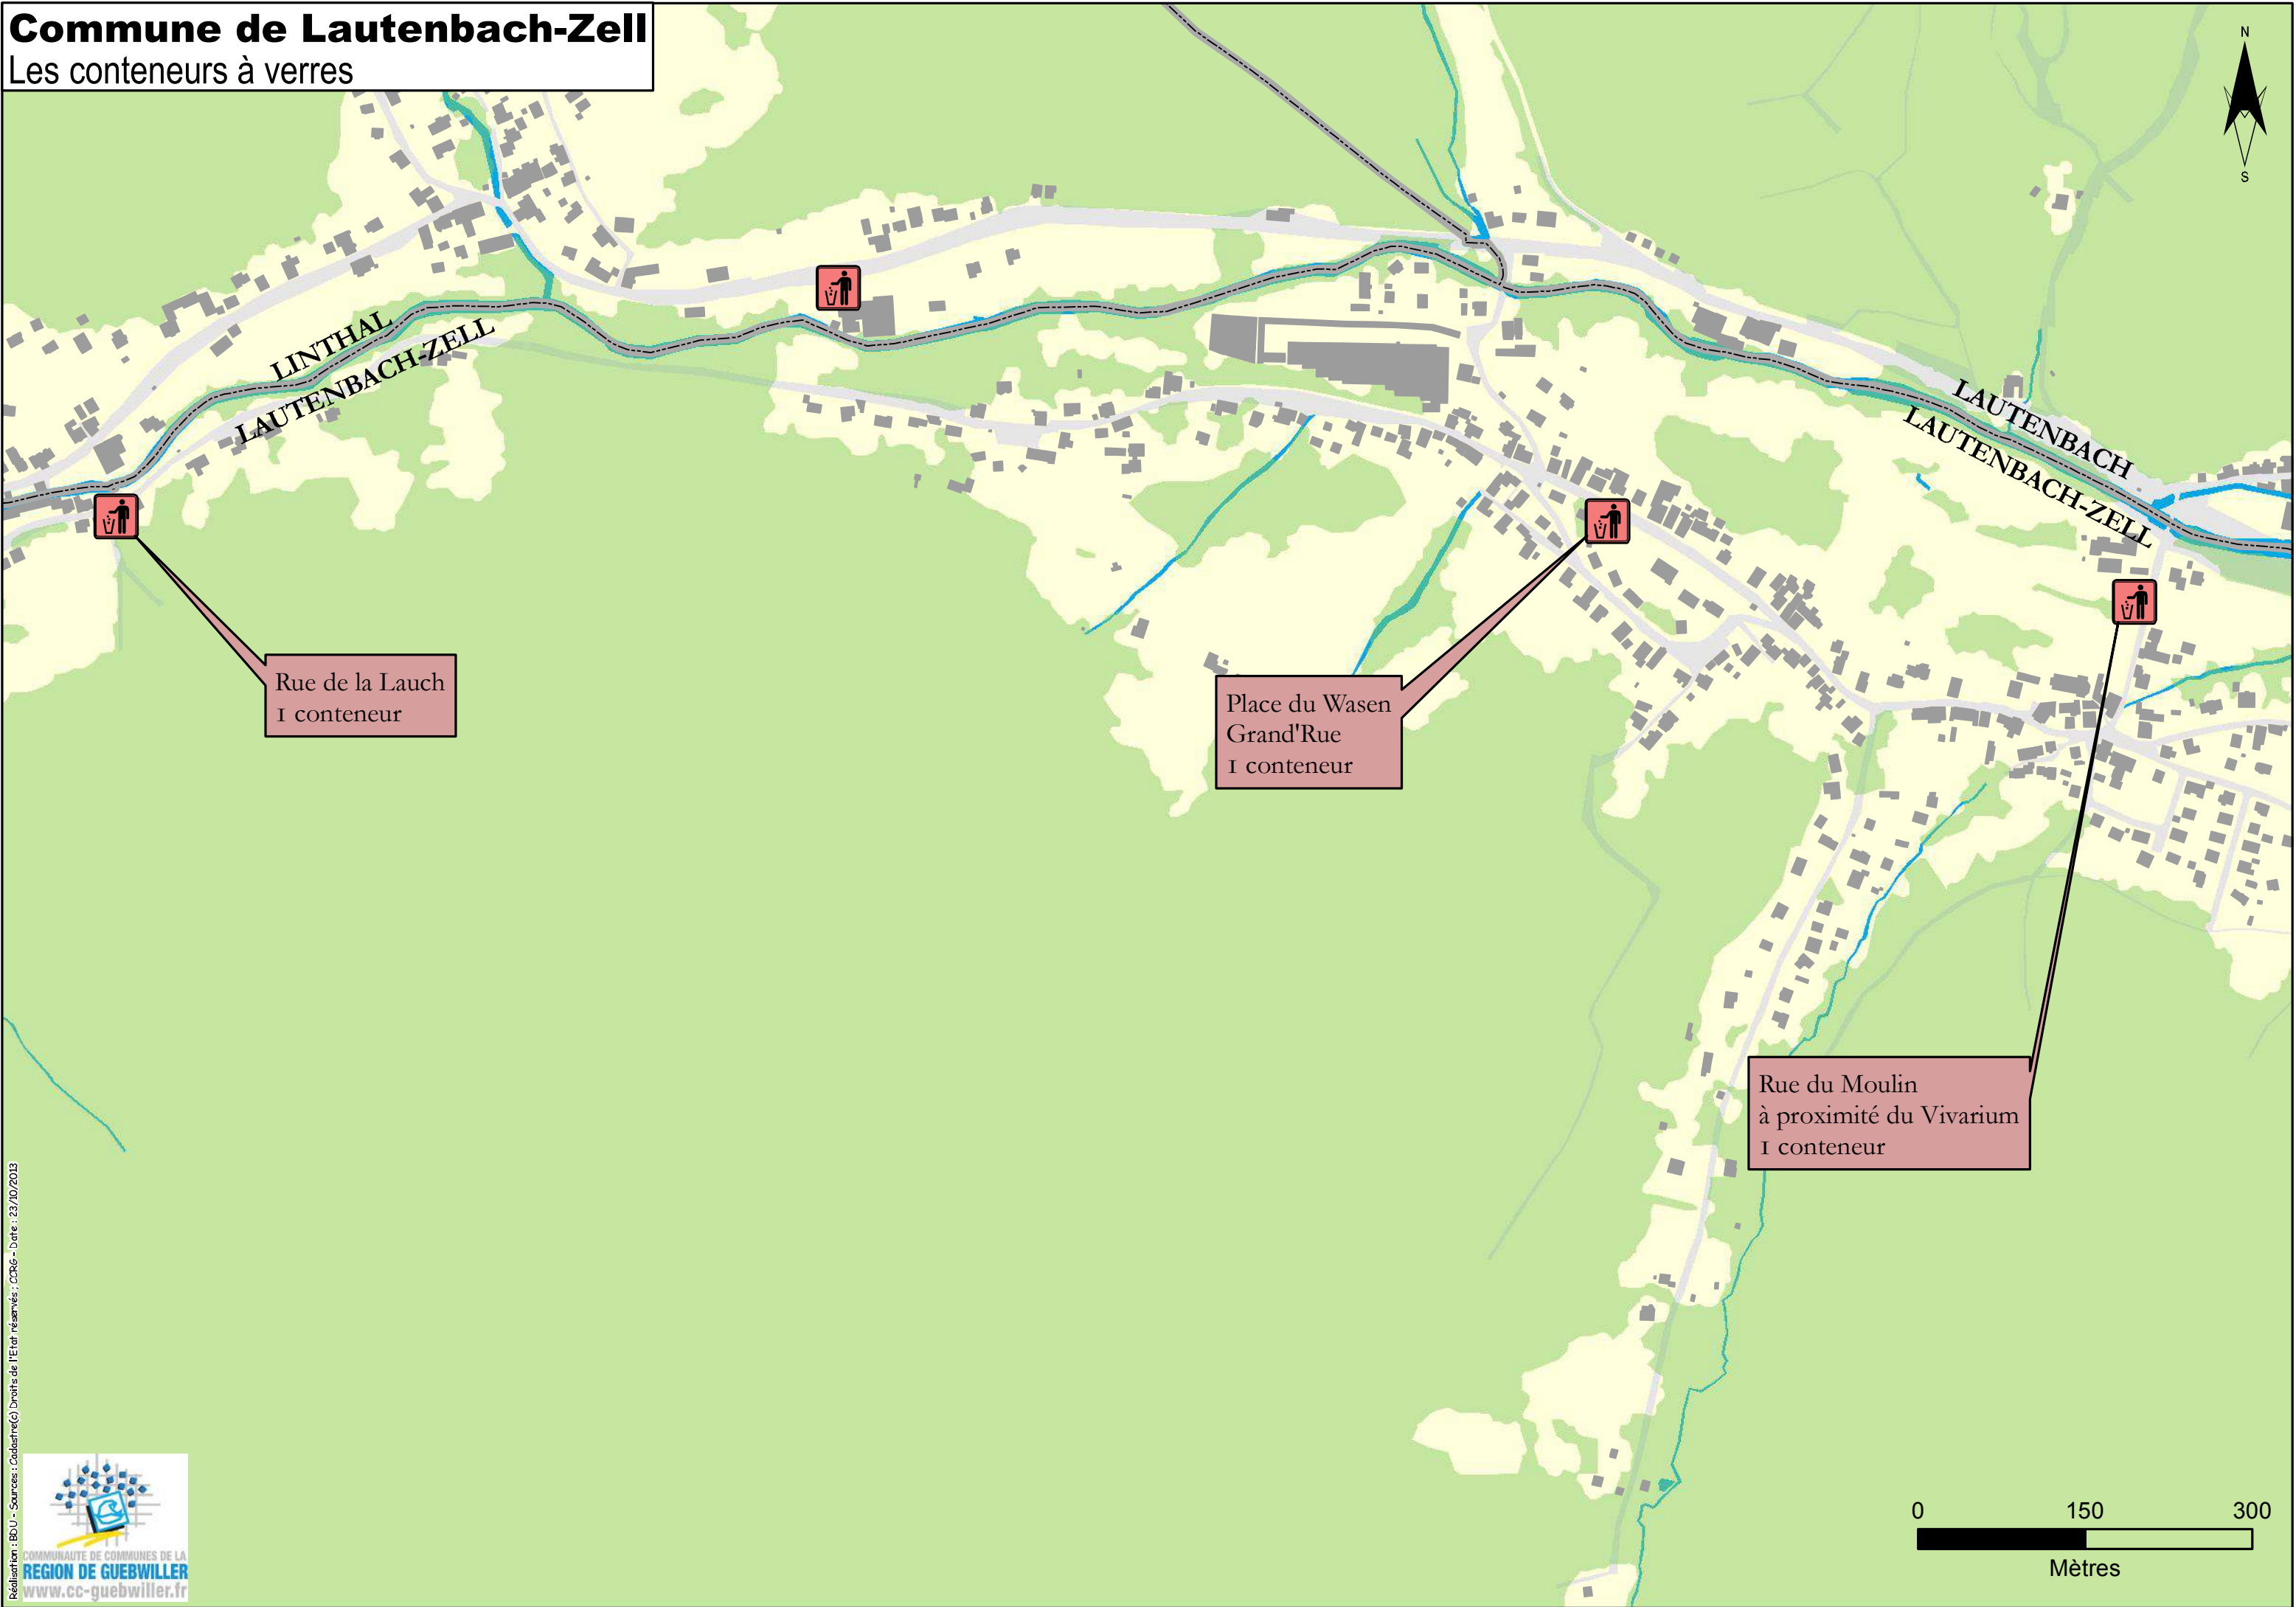

Commune de Lautenbach-Zell

Les conteneurs à verres

Rue de la Lauch
1 conteneur

Place du Wasen
Grand'Rue
1 conteneur

Rue du Moulin
à proximité du Vivarium
1 conteneur

Réalisation : BDU - Sources : Cadastre(c) Droits de l'Etat réservés; CC06 - Date : 23/10/2013