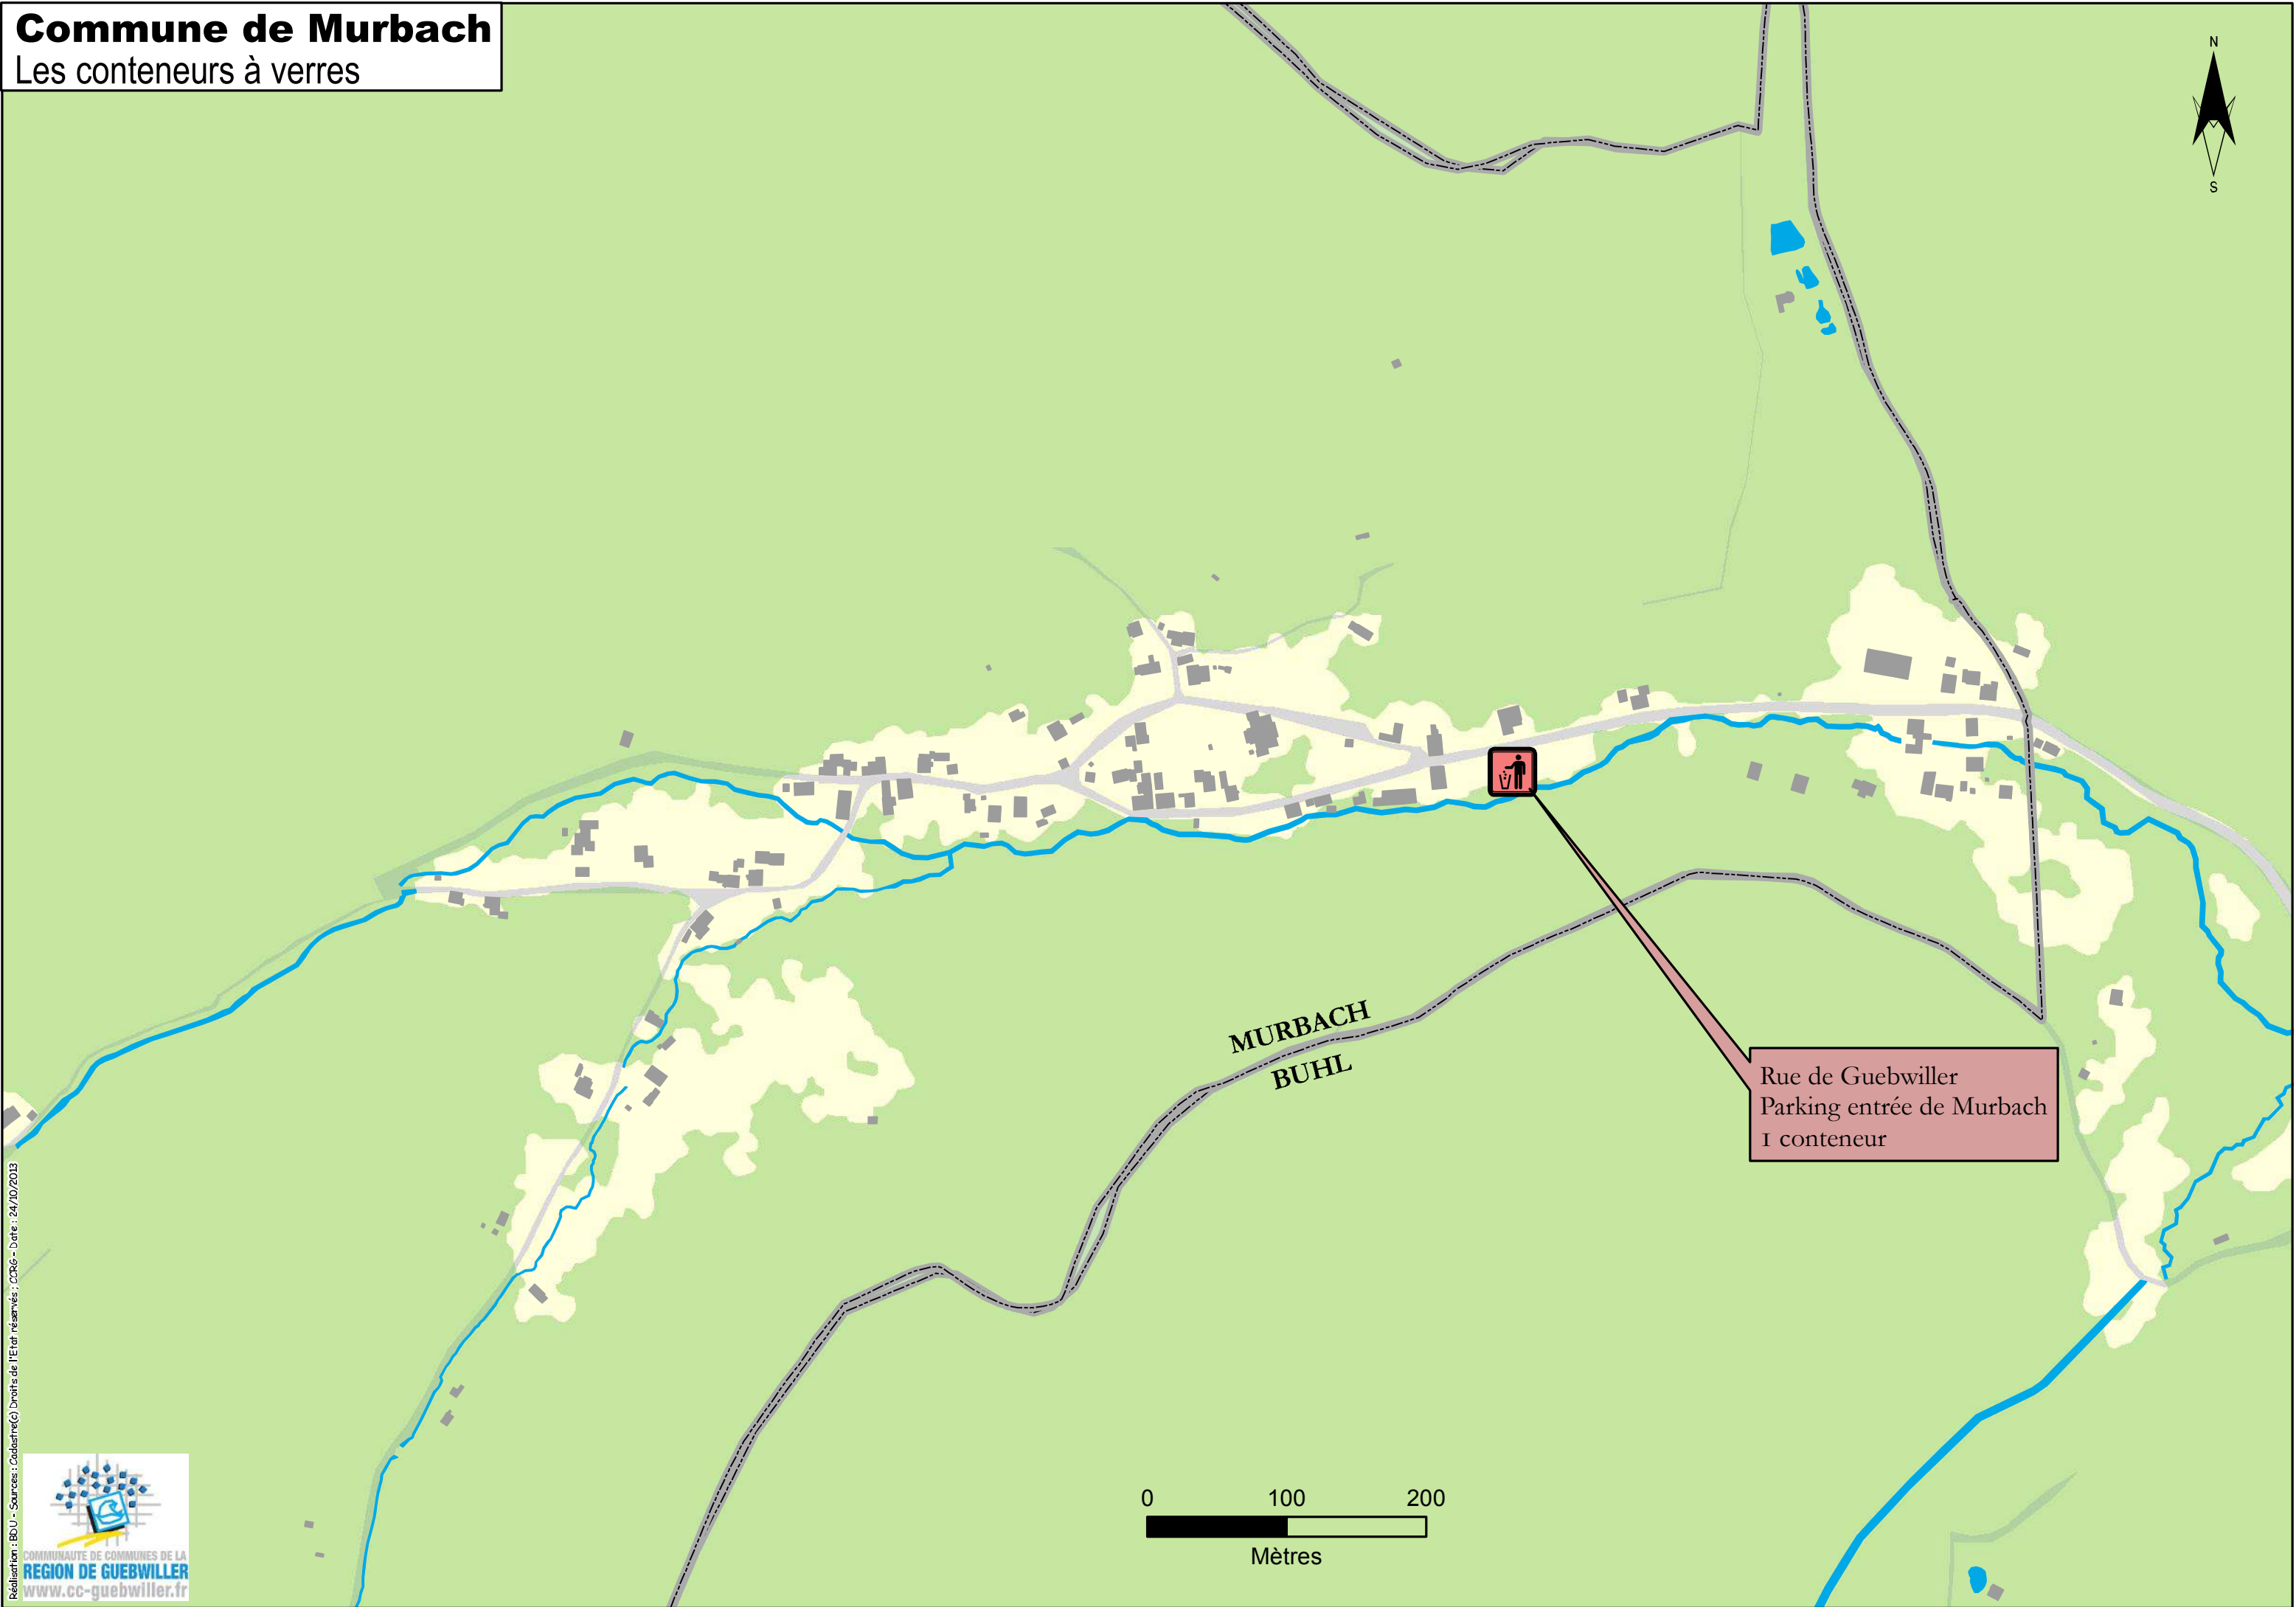

# Commune de Murbach

Les conteneurs à verres

MURBACH  
BUHL

Rue de Guebwiller  
Parking entrée de Murbach  
I conteneur

Réalisation : BDU - Sources : Cadastre(c) Droits de l'Etat réservés; CCBE - Date : 24/10/2013