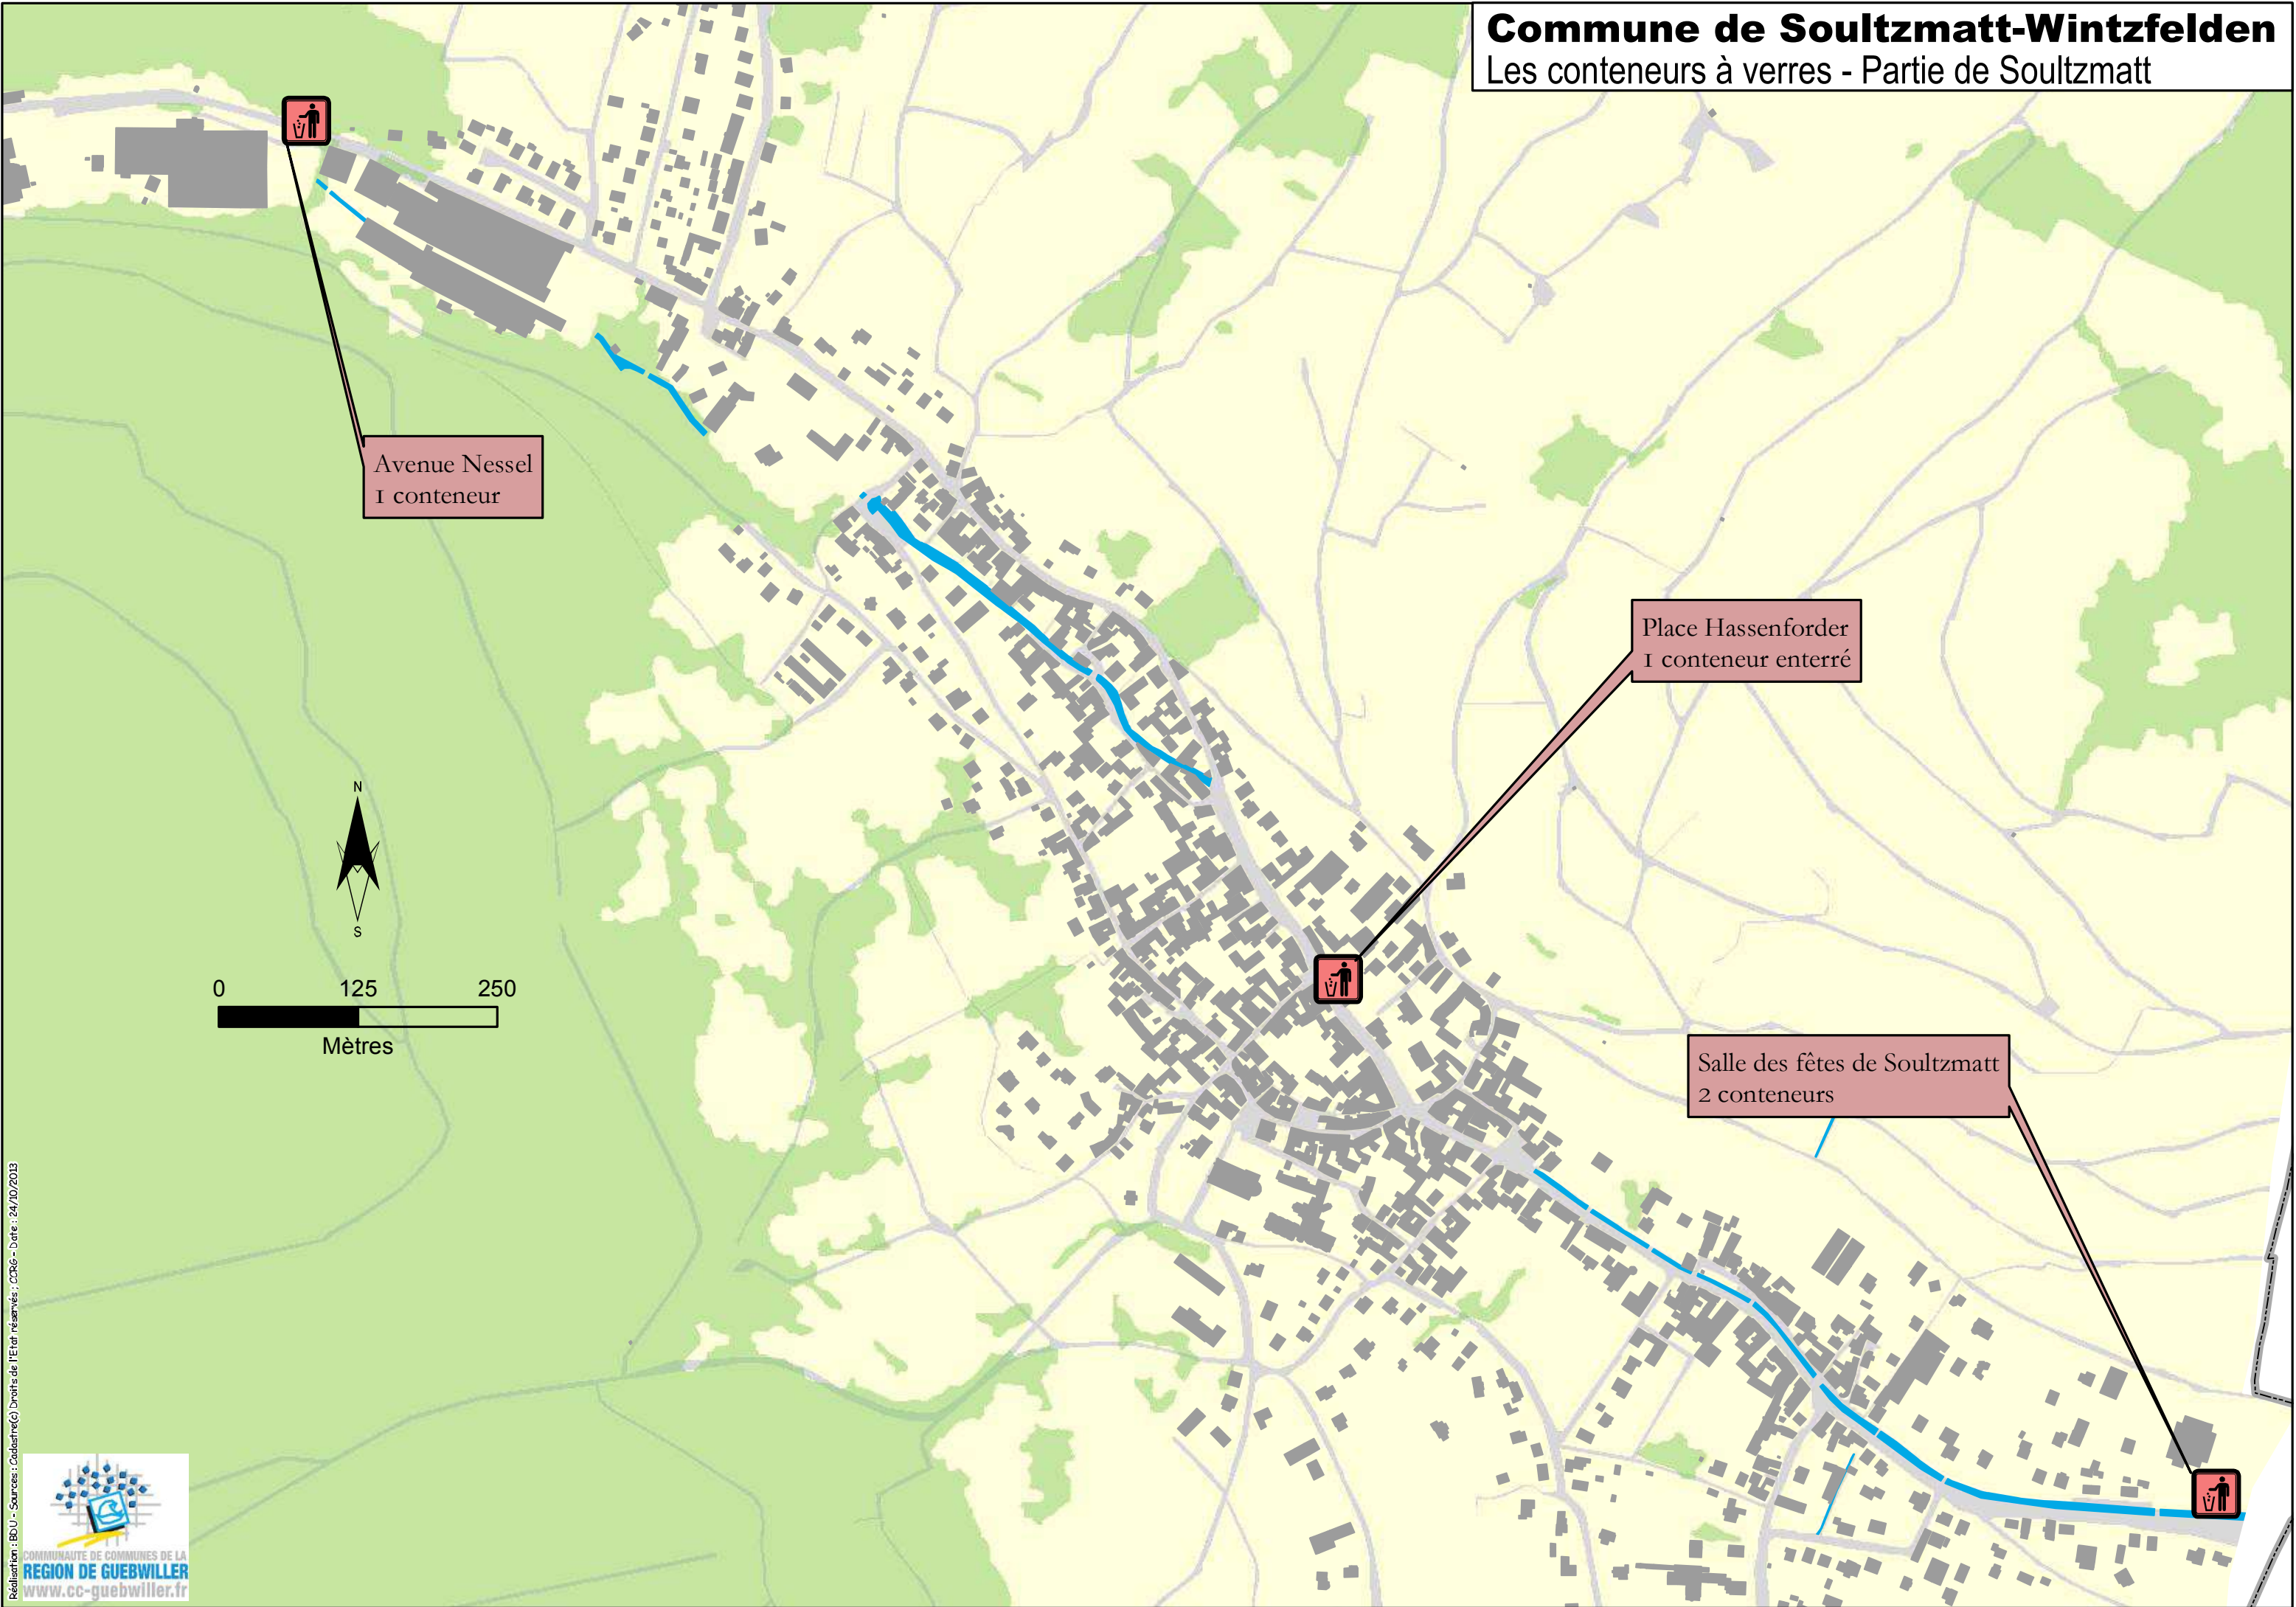

# Commune de Soultzmatt-Wintzfelden

Les conteneurs à verres - Partie de Soultzmatt

Réalisation : BDU - Sources : Cadastre(c) Droits de l'Etat réservés; CCRG - Date : 24/10/2013